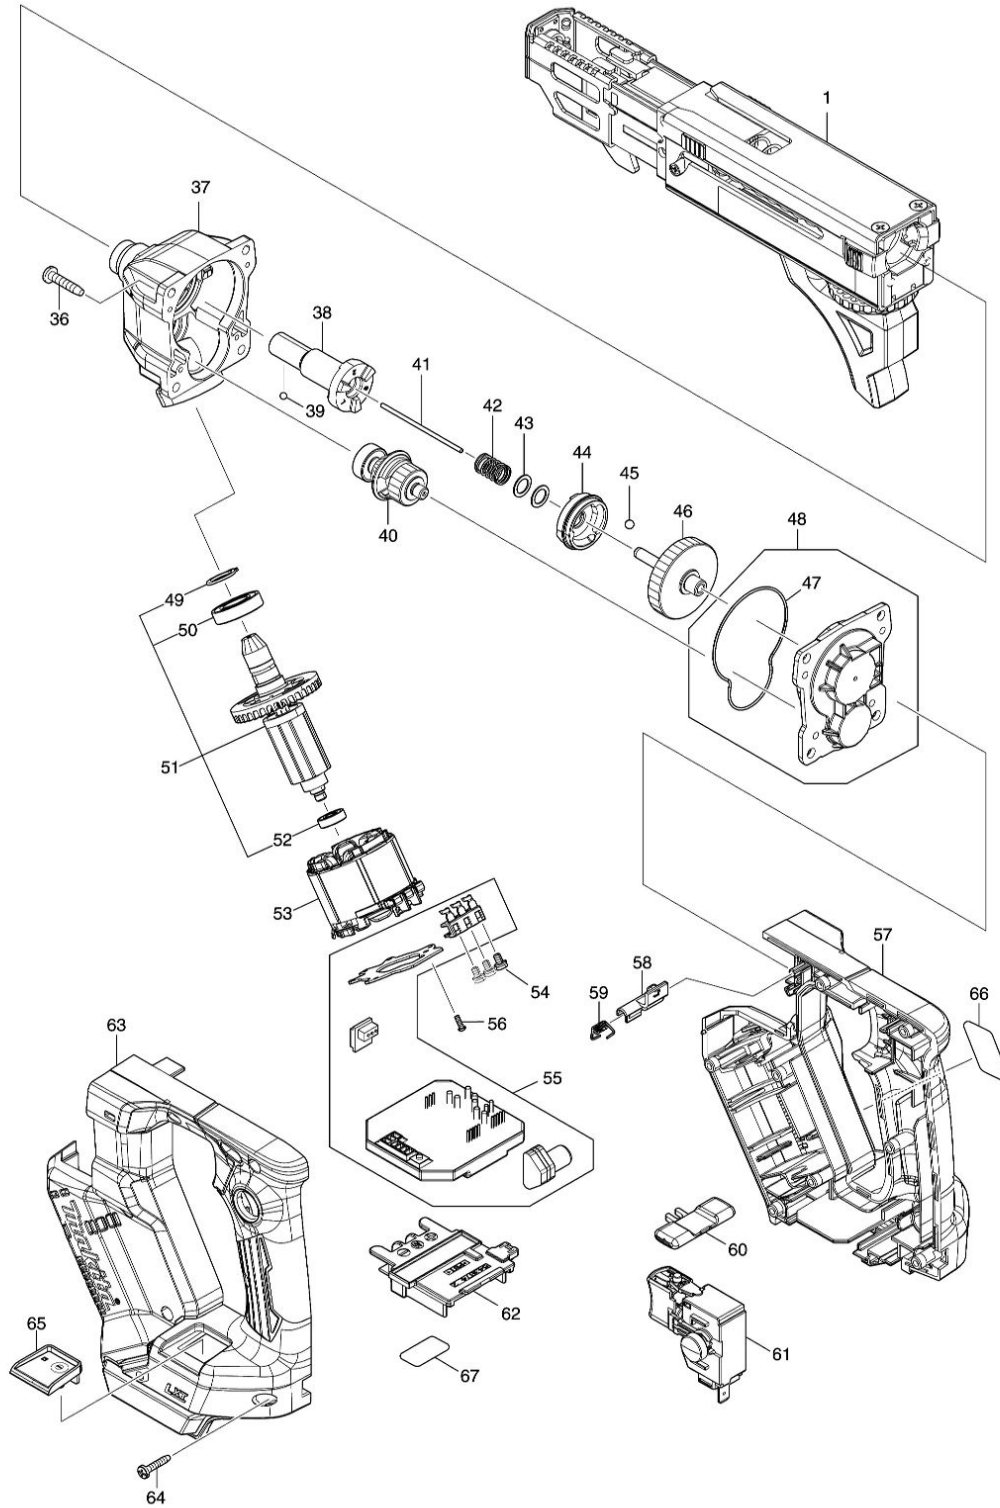

Model No.DFR551 CORDLESS AUTO FEED SCREWDRIVER

Nr.	Part nr.	Name
001	191W94-5	Neusstuk DFR551
002	141A81-2	Basisplaat cpl DFR551
002	422695-3	Kap DFR452
003	345837-1	Handel Bfr540
004	233211-4	Drukveer 2 Bfr540/6844
005	256451-7	Pen 6 6833
006	413527-5	Veerbox
007	257855-6	Bus 5mm DFR452
008	310062-3	Stopper 6833
009	231636-6	Torsieveer 4 6833
010	256158-5	Pen 3 T221Dw
011	226344-2	Tandwiel 16 Schroefunit 6833
012	141A78-1	Ratelarm DFR452
013	233212-2	Drukveer 6 6833
013-1	232771-3	Drukveer 5 DFR452
014	416518-5	Aanvoerwiel Bfr540/50
015	162934-6	Stofafdekkap DFR452
016	141A80-4	Afdekkap DFR551
017	266130-9	Tapschroef 3X16 A
018	347828-8	Plaat DFR551
019	232698-7	Drukveer 22 DFR551
020	141A79-9	Neusstuk 44 cpl DFR551
020	8040Y6-3	Label indicatie neus DFR551
021	450111-5	Blokkeerhandel Bfr540
022	257764-9	Bus Bfr540
023	265177-0	Stelschroef M3 Bfr540
024	313378-5	Schakelpin DFR452
025	912107-9	Kruiskopschroef 4X8
026	141A77-3	Kleminrichting DFR452
026	263032-0	Rubber Pen 4 Btd130F
027	216001-0	Kogel 3,5mm P
028	417056-0	Knop 42Mm 6833/34/35/37 A
029	213107-5	O-Ring 12
030	267201-5	Sluitring 6 6835D
031	912117-6	Verzonken Schroef M4X12
032	183T81-0	Schroefgeleiderset DFR452
033	265A38-0	Met.Schroef M3x6mm WR100D
034	183T81-0	Schroefgeleiderset DFR452
035	266130-9	Tapschroef 3X16 A
036	266045-0	Tapschroef Pt4X20 A
037	141A64-2	Tandwielhuis cpl DFR452/551
037	213265-7	O-Ring 17 Hr2400
037	213380-7	O-Ring 24 Hr2440/50 A
038	141A67-6	As 270s cpl DFR452/551
039	216019-1	Stalen Kogel 3 P
040	141J99-7	Tandwiel 21-25 cpl DFR/551 A