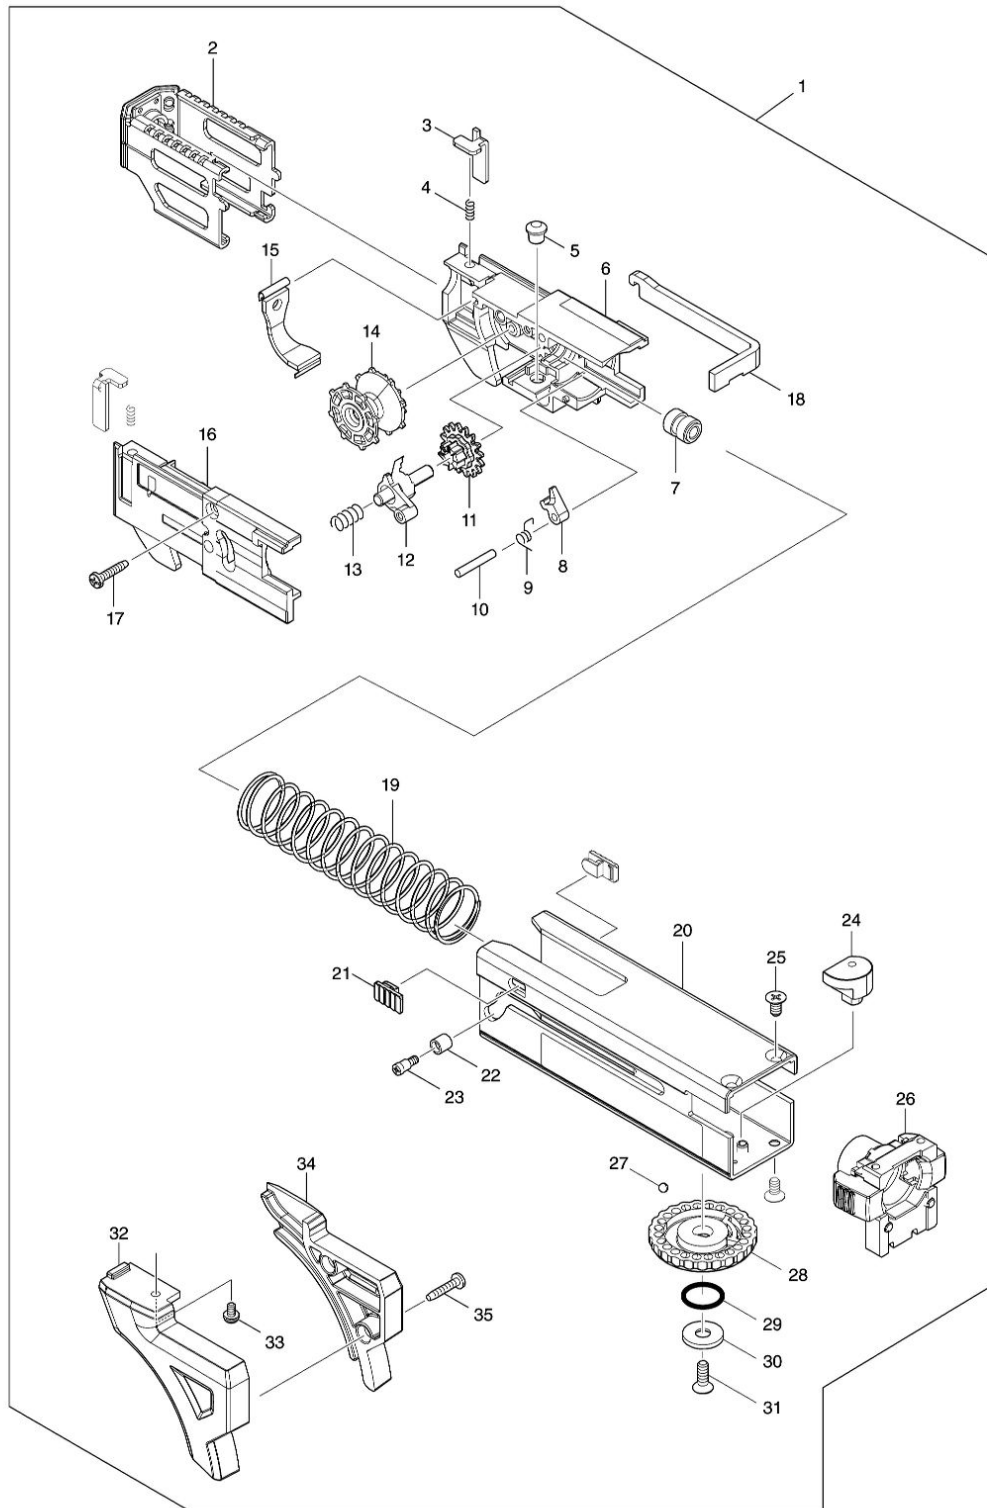

Model No.DFR551 CORDLESS AUTO FEED SCREWDRIVER

Nr.	Part nr.	Name
001	191W94-5	Neusstuk DFR551
002	141A81-2	Basisplaat cpl DFR551
002	422695-3	Kap DFR452
003	345837-1	Handel Bfr540
004	233211-4	Drukveer 2 Bfr540/6844
005	256451-7	Pen 6 6833
006	413527-5	Veerbox
007	257855-6	Bus 5mm DFR452
008	310062-3	Stopper 6833
009	231636-6	Torsieveer 4 6833
010	256158-5	Pen 3 T221Dw
011	226344-2	Tandwiel 16 Schroefunit 6833
012	141A78-1	Ratelarm DFR452
013	233212-2	Drukveer 6 6833
013-1	232771-3	Drukveer 5 DFR452
014	416518-5	Aanvoerwiel Bfr540/50
015	162934-6	Stofafdekkap DFR452
016	141A80-4	Afdekkap DFR551
017	266130-9	Tapschroef 3X16 A
018	347828-8	Plaat DFR551
019	232698-7	Drukveer 22 DFR551
020	141A79-9	Neusstuk 44 cpl DFR551
020	8040Y6-3	Label indicatie neus DFR551
021	450111-5	Blokkeerhandel Bfr540
022	257764-9	Bus Bfr540
023	265177-0	Stelschroef M3 Bfr540
024	313378-5	Schakelpin DFR452
025	912107-9	Kruiskopschroef 4X8
026	141A77-3	Kleminrichting DFR452
026	263032-0	Rubber Pen 4 Btd130F
027	216001-0	Kogel 3,5mm P
028	417056-0	Knop 42Mm 6833/34/35/37 A
029	213107-5	O-Ring 12
030	267201-5	Sluitring 6 6835D
031	912117-6	Verzonken Schroef M4X12
032	183T81-0	Schroefgeleiderset DFR452
033	265A38-0	Met.Schroef M3x6mm WR100D
034	183T81-0	Schroefgeleiderset DFR452
035	266130-9	Tapschroef 3X16 A
036	266045-0	Tapschroef Pt4X20 A
037	141A64-2	Tandwielhuis cpl DFR452/551
037	213265-7	O-Ring 17 Hr2400
037	213380-7	O-Ring 24 Hr2440/50 A
038	141A67-6	As 270s cpl DFR452/551
039	216019-1	Stalen Kogel 3 P
040	141J99-7	Tandwiel 21-25 cpl DFR/551 A